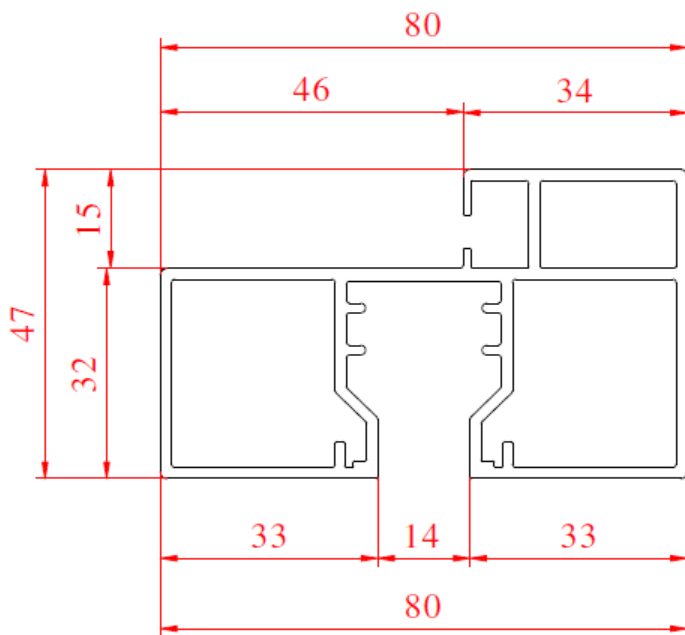

### Alu podboj 8047 - presek

Dimenzije podboja: 80 x 47 mm

Struktura podboja je kompaktna in omogoča postavitev vratnih kril do višine 3 m iz enega kosa.

Omogoča uporabo:

- steklena krila debelin: 8, 10, 12 mm
- lesena krila debelin: do 40 mm

### Profil IV28 za enojno zasteklitev

Profil za enojno zasteklitev, širine 22 mm, višine 28 mm.

Omogoča zasteklitev s stekli debeline: 8, 10, 12 mm

### Profil PS80 za dvojno zasteklitev

- širina modula: do 1500 mm
- višina: do 3200 mm
- širina profila: 80 mm
- vertikalna pritrdilna letev z zaponko poveča varnost
- gumijasta tesnila so minimalno vidna
- brezhibna vogalna pritrditev, omogoča spoj 45° ali 90°
- možno je vgraditi tudi tretje steklo za maksimalno zvočno izolacijo