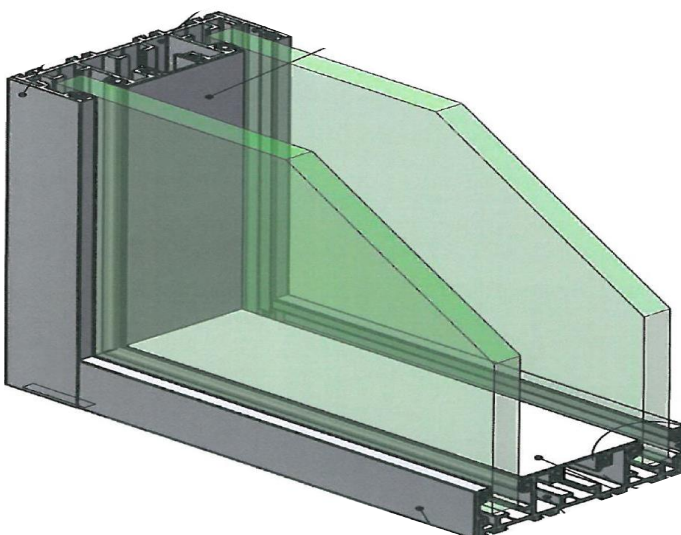

### Alu podboj 8047 - presek

Dimenzije podboja: 80 x 47 mm

Struktura podboja je kompaktna in omogoča postavitev vratnih kril do višine 3 m iz enega kosa.

Omogoča uporabo:

- steklena krila debelin: 8, 10, 12 mm
- lesena krila debelin: do 40 mm

### Profil IV28 za enojno zasteklitev

Profil za enojno zasteklitev, širine 22 mm, višine 28 mm.

Omogoča zasteklitev s stekli debeline: 8, 10, 12 mm

### Profil PS80 za dvojno zasteklitev

- širina modula: do 1500 mm
- višina: do 3200 mm
- širina profila: 80 mm
- vertikalna pritrdilna letev z zaponko poveča varnost
- gumijasta tesnila so minimalno vidna
- brezhibna vogalna pritrditev, omogoča spoj 45° ali 90°
- možno je vgraditi tudi tretje steklo za maksimalno zvočno izolacijo