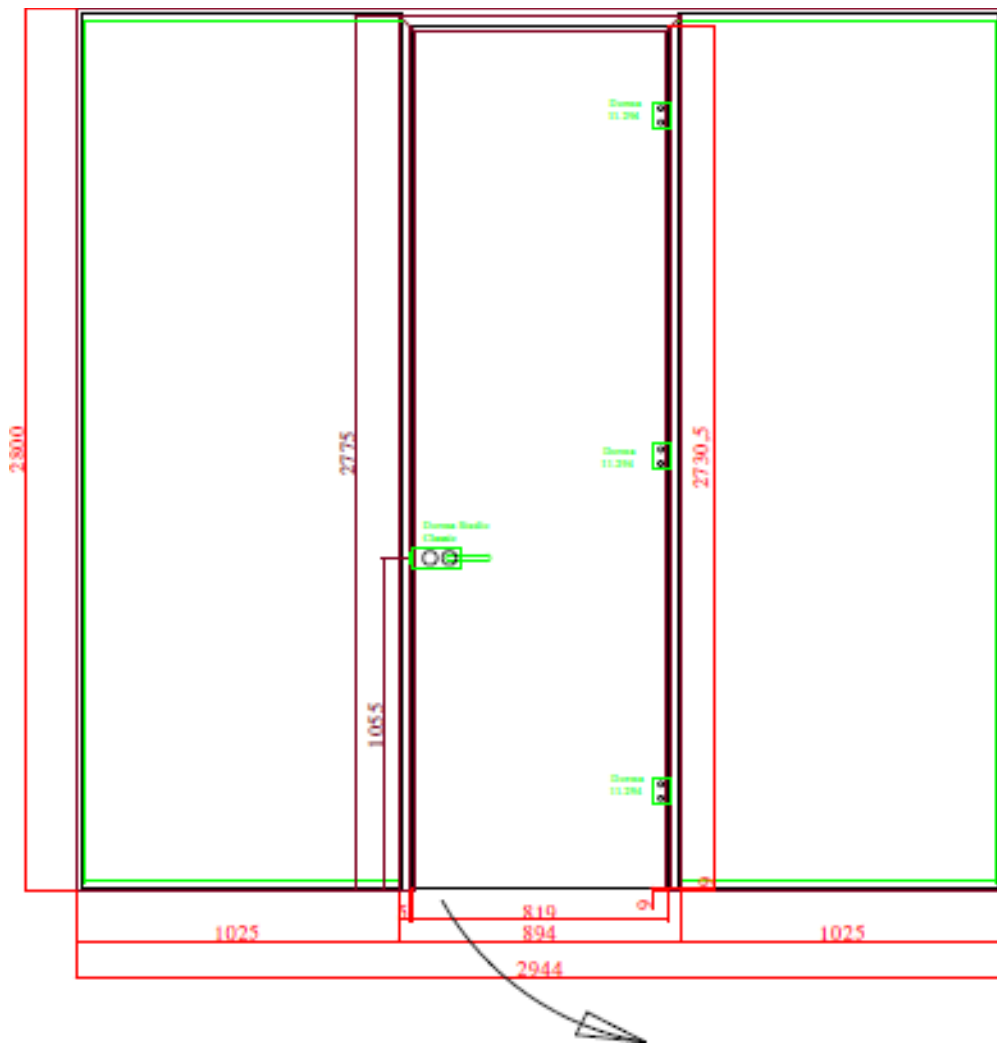

### Alu podboj 8047 - presek

Dimenzije podboja: 80 x 47 mm

Struktura podboja je kompaktna in omogoča postavitev vratnih kril do višine 3 m iz enega kosa.

Omogoča uporabo:

- steklena krila debelin: 8, 10, 12 mm
- lesena krila debelin: do 40 mm

### Profil IV28 za enojno zasteklitev

Profil za enojno zasteklitev, širine 22 mm, višine 28 mm.

Omogoča zasteklitev s stekli debeline: 8, 10, 12 mm

### Profil PS80 za dvojno zasteklitev

- širina modula: do 1500 mm
- višina: do 3200 mm
- širina profila: 80 mm
- vertikalna pritrdilna letev z zaponko poveča varnost
- gumijasta tesnila so minimalno vidna
- brezhibna vogalna pritrditev, omogoča spoj 45° ali 90°
- možno je vgraditi tudi tretje steklo za maksimalno zvočno izolacijo

## Shematski prikaz načrta steklene stene