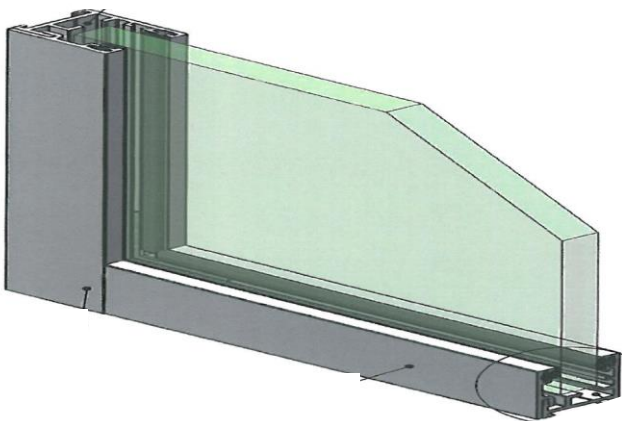

### Zvočna izolativnost

je odvisna od izbrane zasteklitve, alu profilov in načinov vgradnje.

Zvočna izolativnost	Kombinacije zasteklitve v mm
33 dB	8
35 dB	10
37 dB	8 + 8
44 dB	8 + 8 SI
47 dB	8 SI + 8 SI

### Alu podboj 8047 - presek

Dimenzije podboja: 80 x 47 mm

Struktura podboja je kompaktna in omogoča postavitev vratnih kril do višine 3 m iz enega kosa.

Omogoča uporabo:

- steklena krila debelin: 8, 10, 12 mm
- lesena krila debelin: do 40 mm

### Profil IV28 za enojno zasteklitev

Profil za enojno zasteklitev, širine 22 mm, višine 28 mm.

Omogoča zasteklitev s stekli debeline: 8, 10, 12 mm

### Profil PS80 za dvojno zasteklitev

- širina modula: do 1500 mm
- višina: do 3200 mm
- širina profila: 80 mm
- vertikalna pritrdilna letev z zaponko poveča varnost
- gumijasta tesnila so minimalno vidna
- brezhibna vogalna pritrditev, omogoča spoj 45° ali 90°
- možno je vgraditi tudi tretje steklo za maksimalno zvočno izolacijo